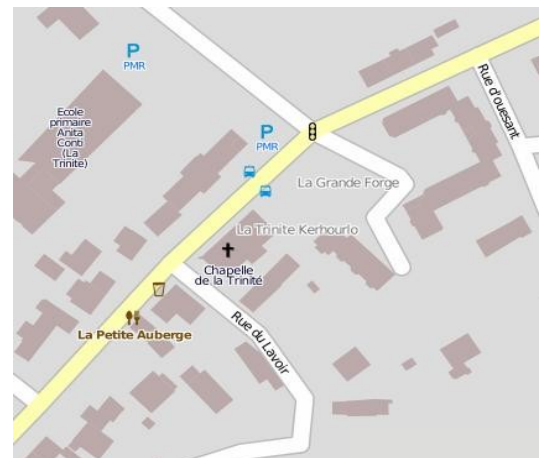

# Journée Cartes Ouvertes sur Plouzané

**SAMEDI 19 JUIN 2010**

La Cartographie Ouverte à Tous !  
Venez et participez à l'enrichissement  
de la carte libre de votre commune !

**Rendez-vous au MEDIAPOLE**  
**espace multimédia municipal**  
allée de la Mairie, à partir de 10h.  
Balade et déplacement sur la commune  
avec des GPS qui vous seront prêtés.